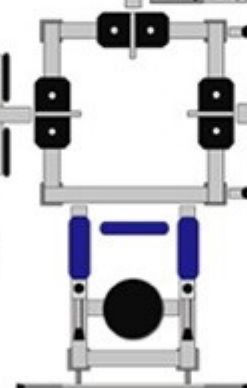

1,90 m magasság

Egykezesek

Tárcsatartó

Fekpad

Dönthető pad

Erőkeret

Dönthető pad

Biztonsági Keret

Sífutó

Bicepszgép

Combgép

Kerékpár

Keresztcsiga

Mellgép

Toldzkodó

Taposó

Hátgép

Lábgép

Futópad

Hipernyújtó

Hasprés pad

Római szék

1,90 m magasság

szék
magasság