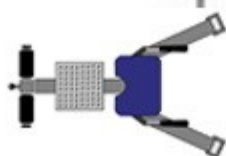

1,90 m magasság

Egykezesek

Tárcsatartó

Fekpad

Dönthető pad

Erőkeret

Dönthető pad

Biztonsági Keret

Sífutó

Bicepszgép

Combgép

Kerékpár

Keresztcsiga

Mellgép

Toldzkodó

Taposó

Hátgép

Lábgép

Futópad

Hipernyújtó

Hasprés pad

Római szék

1,90 m magasság

szék
magasság