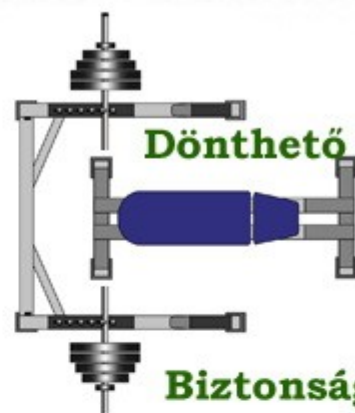

1,90 m magasság

Egykezesek

Tárcsatartó

Fekpad

Dönthető pad

Erőkeret

Dönthető pad

Biztonsági Keret

Sífutó

Bicepszgép

Combgép

Kerékpár

Keresztcsiga

Mellgép

Toldzkodó

Taposó

Hátgép

Lábgép

Futópad

Hipernyújtó

Hasprés pad

Római szék

1,90 m magasság

szék
magasság