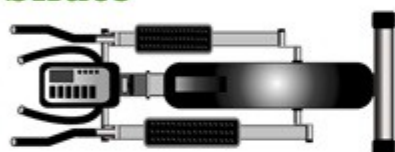

1,90 m magasság

Egykezesek

Tárcsatartó

Fekpad

Dönthető pad

Erőkeret

Dönthető pad

Biztonsági Keret

Sífutó

Bicepszgép

Combgép

Kerékpár

Keresztcsiga

Mellgép

Toldzkodó

Taposó

Hátgép

Lábgép

Futópad

Hipernyújtó

Hasprés pad

Római szék

1,90 m magasság

szék
magasság