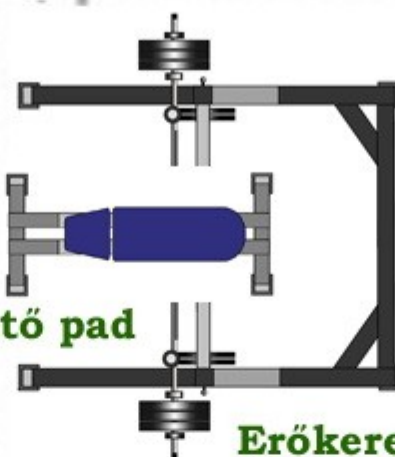

1,90 m magasság

Egykezesek

Tárcsatartó

Fekpad

Dönthető pad

Erőkeret

Dönthető pad

Biztonsági Keret

Sífutó

Bicepszgép

Combgép

Kerékpár

Keresztcsiga

Mellgép

Toldzkodó

Taposó

Hátgép

Lábgép

Futópad

Hipernyújtó

Hasprés pad

Római szék

1,90 m magasság

szék
magasság