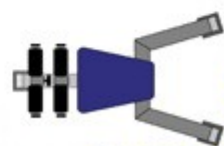

1,90 m magasság

Egykezesek

Tárcsatartó

Fekpad

Dönthető pad

Erőkeret

Dönthető pad

Biztonsági Keret

Sífutó

Bicepszgép

Combgép

Kerékpár

Keresztcsiga

Mellgép

Toldzkodó

Taposó

Hátgép

Lábgép

Futópad

Hipernyújtó

Hasprés pad

Római szék

1,90 m magasság

szék
magasság