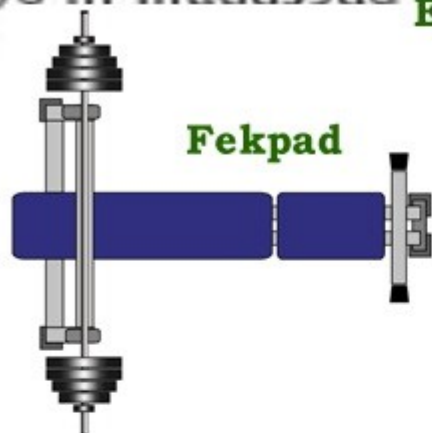

1,90 m magasság

Egykezesek

Tárcsatartó

Fekpad

Dönthető pad

Erőkeret

Dönthető pad

Biztonsági Keret

Sífutó

Bicepszgép

Combgép

Kerékpár

Keresztcsiga

Mellgép

Toldzkodó

Taposó

Hátgép

Lábgép

Futópad

Hipernyújtó

Hasprés pad

Római szék

1,90 m magasság

szék
magasság