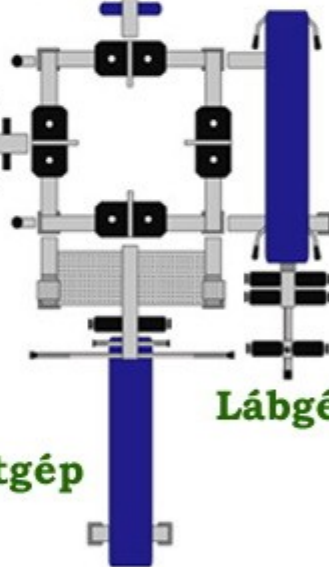

1,90 m magasság

Egykezesek

Tárcsatartó

Fekpad

Dönthető pad

Erőkeret

Dönthető pad

Biztonsági Keret

Sífutó

Bicepszgép

Combgép

Kerékpár

Keresztcsiga

Mellgép

Toldzkodó

Taposó

Hátgép

Lábgép

Futópad

Hipernyújtó

Hasprés pad

Római szék

1,90 m magasság

szék
magasság