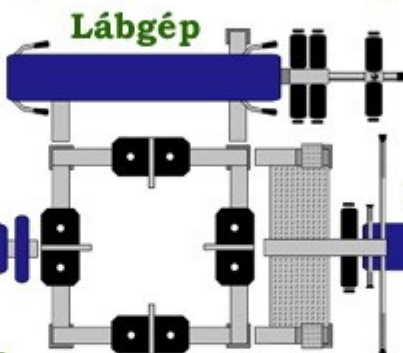

Kerékpár

Fenékedző

Haspréspad

Hipernyújtó

Sima pad

Ablak

970

Sífutó

Futópad

Jelenl

Comb gép

Hátgép

Mellgép

Twister

Egykezesek

2680