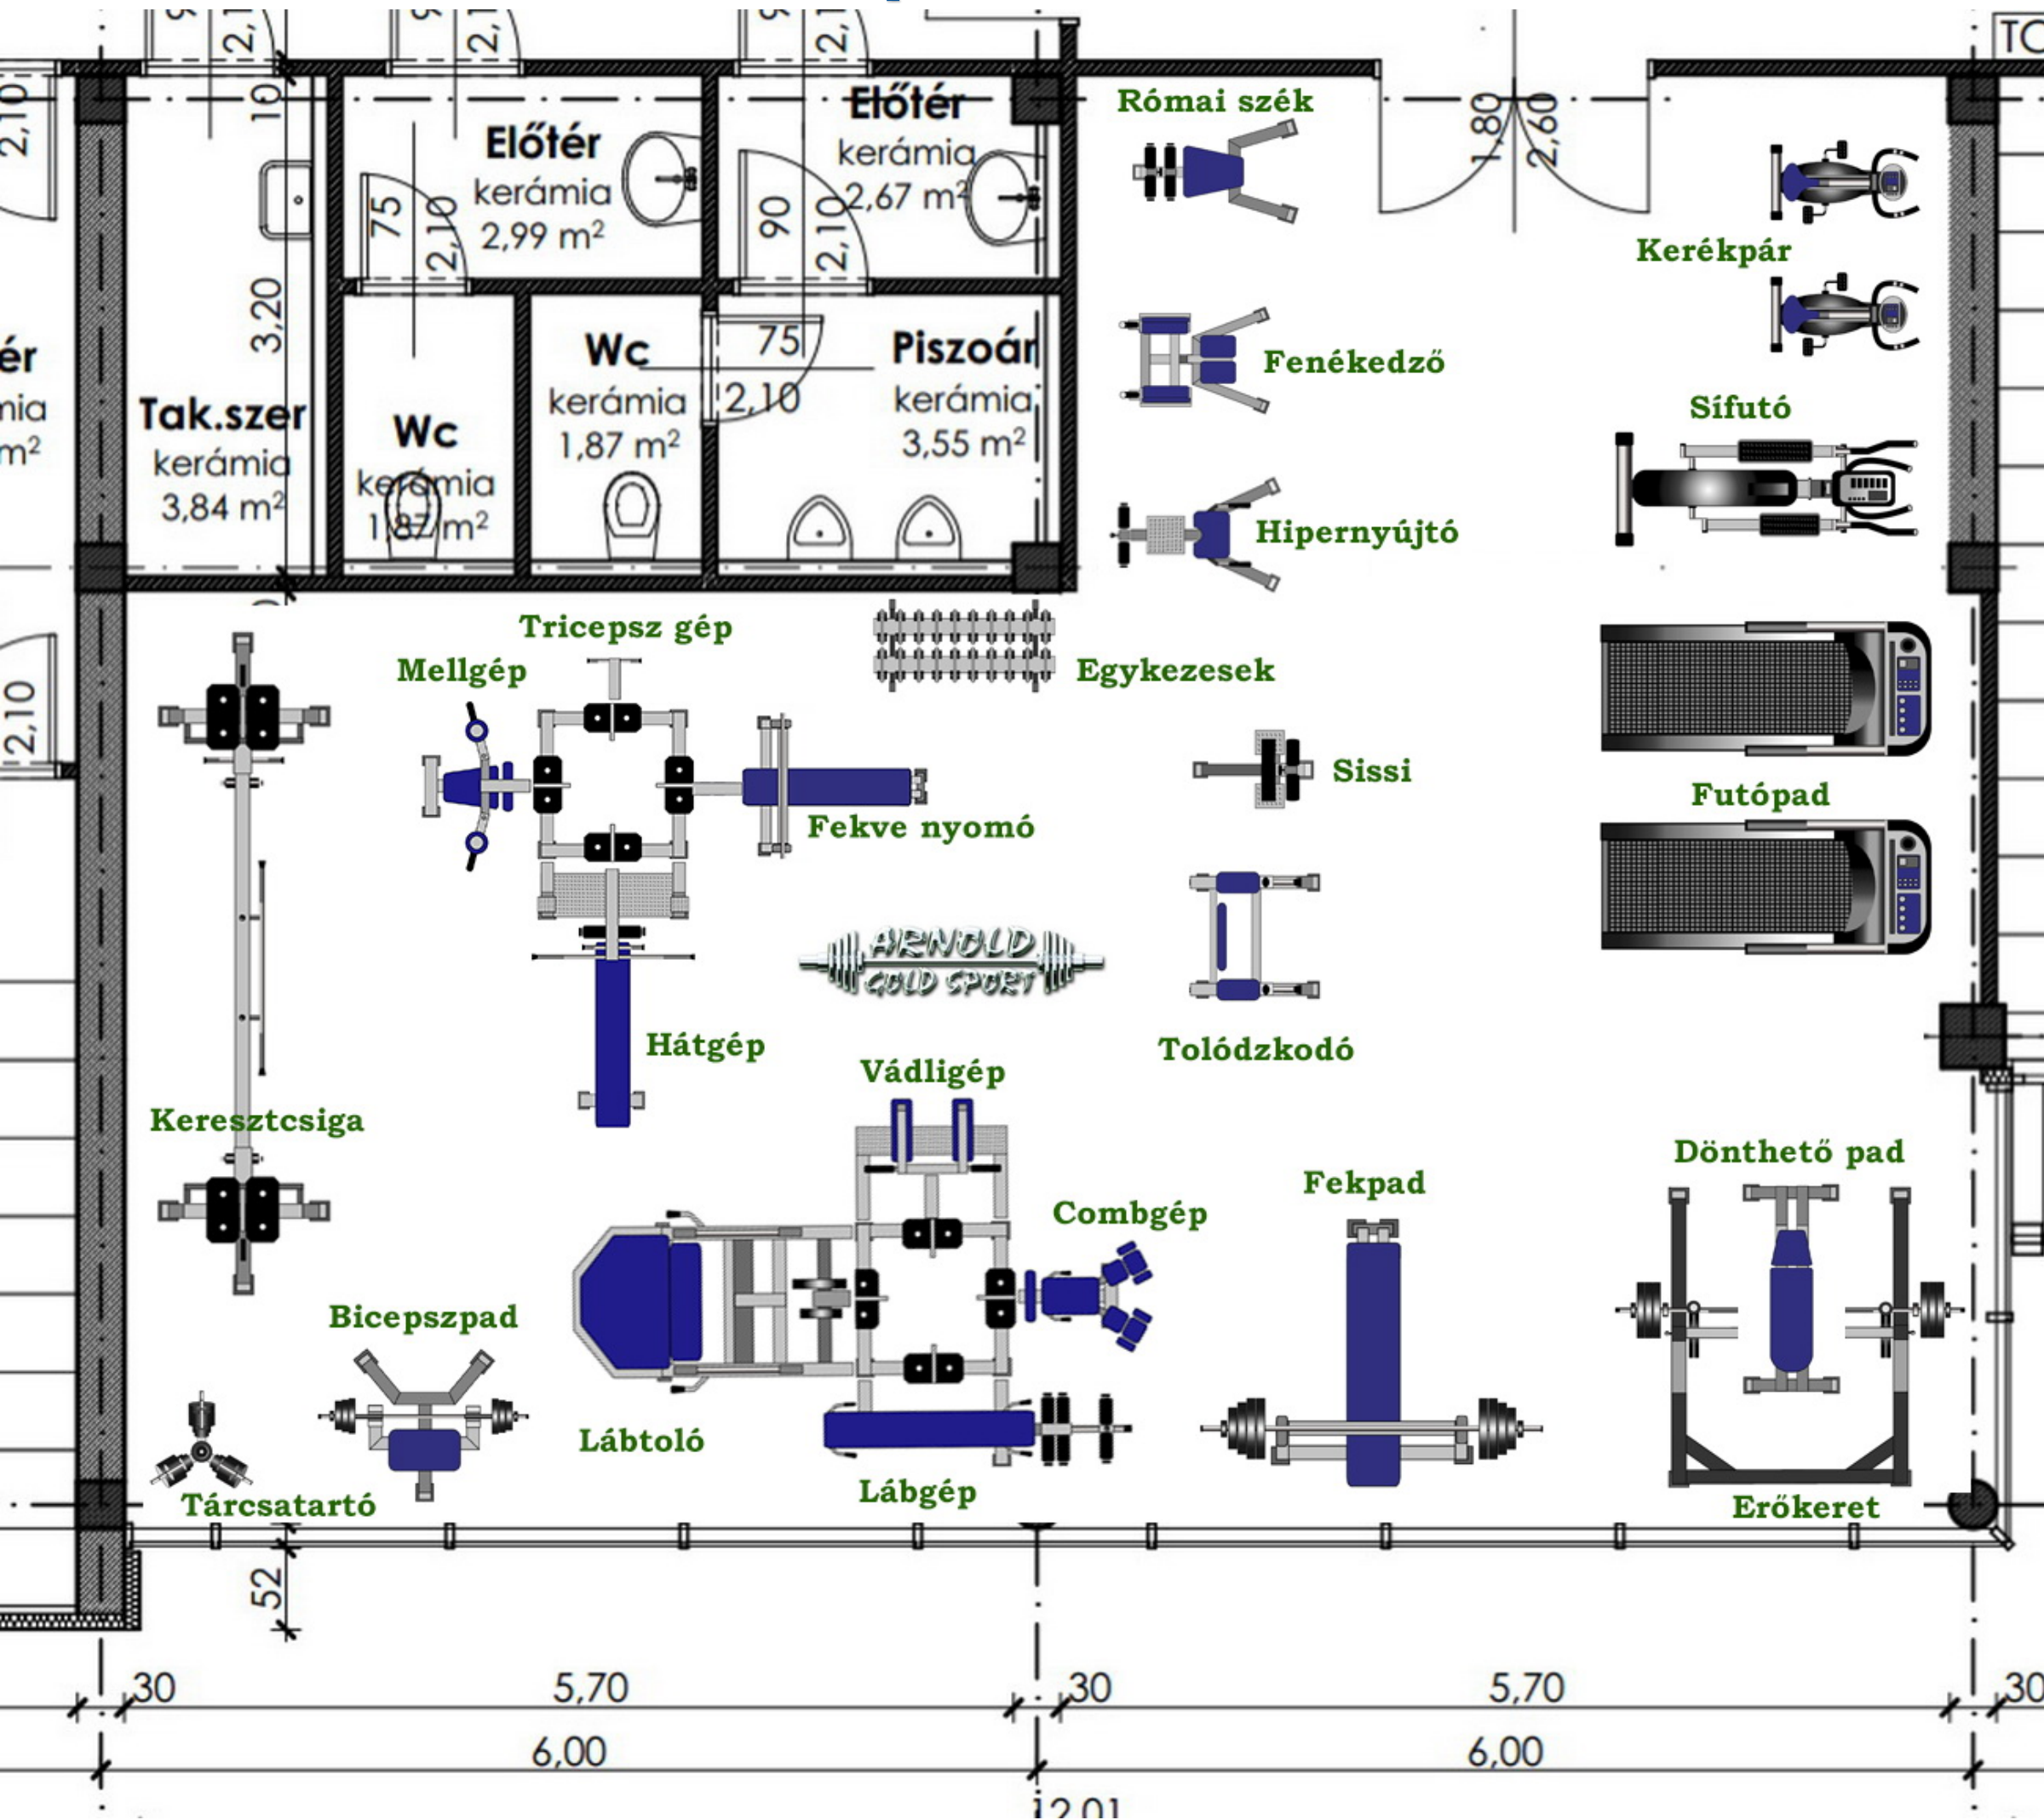

# Profi Sportcsarnok Elit Arnold kondigépekkel, Professzionális kardio termékekkel.

Alapterület: 90 m<sup>2</sup>

A termékekre kattintva megjelenik a termék adatlap fényképpel, leírással, aktuális árral