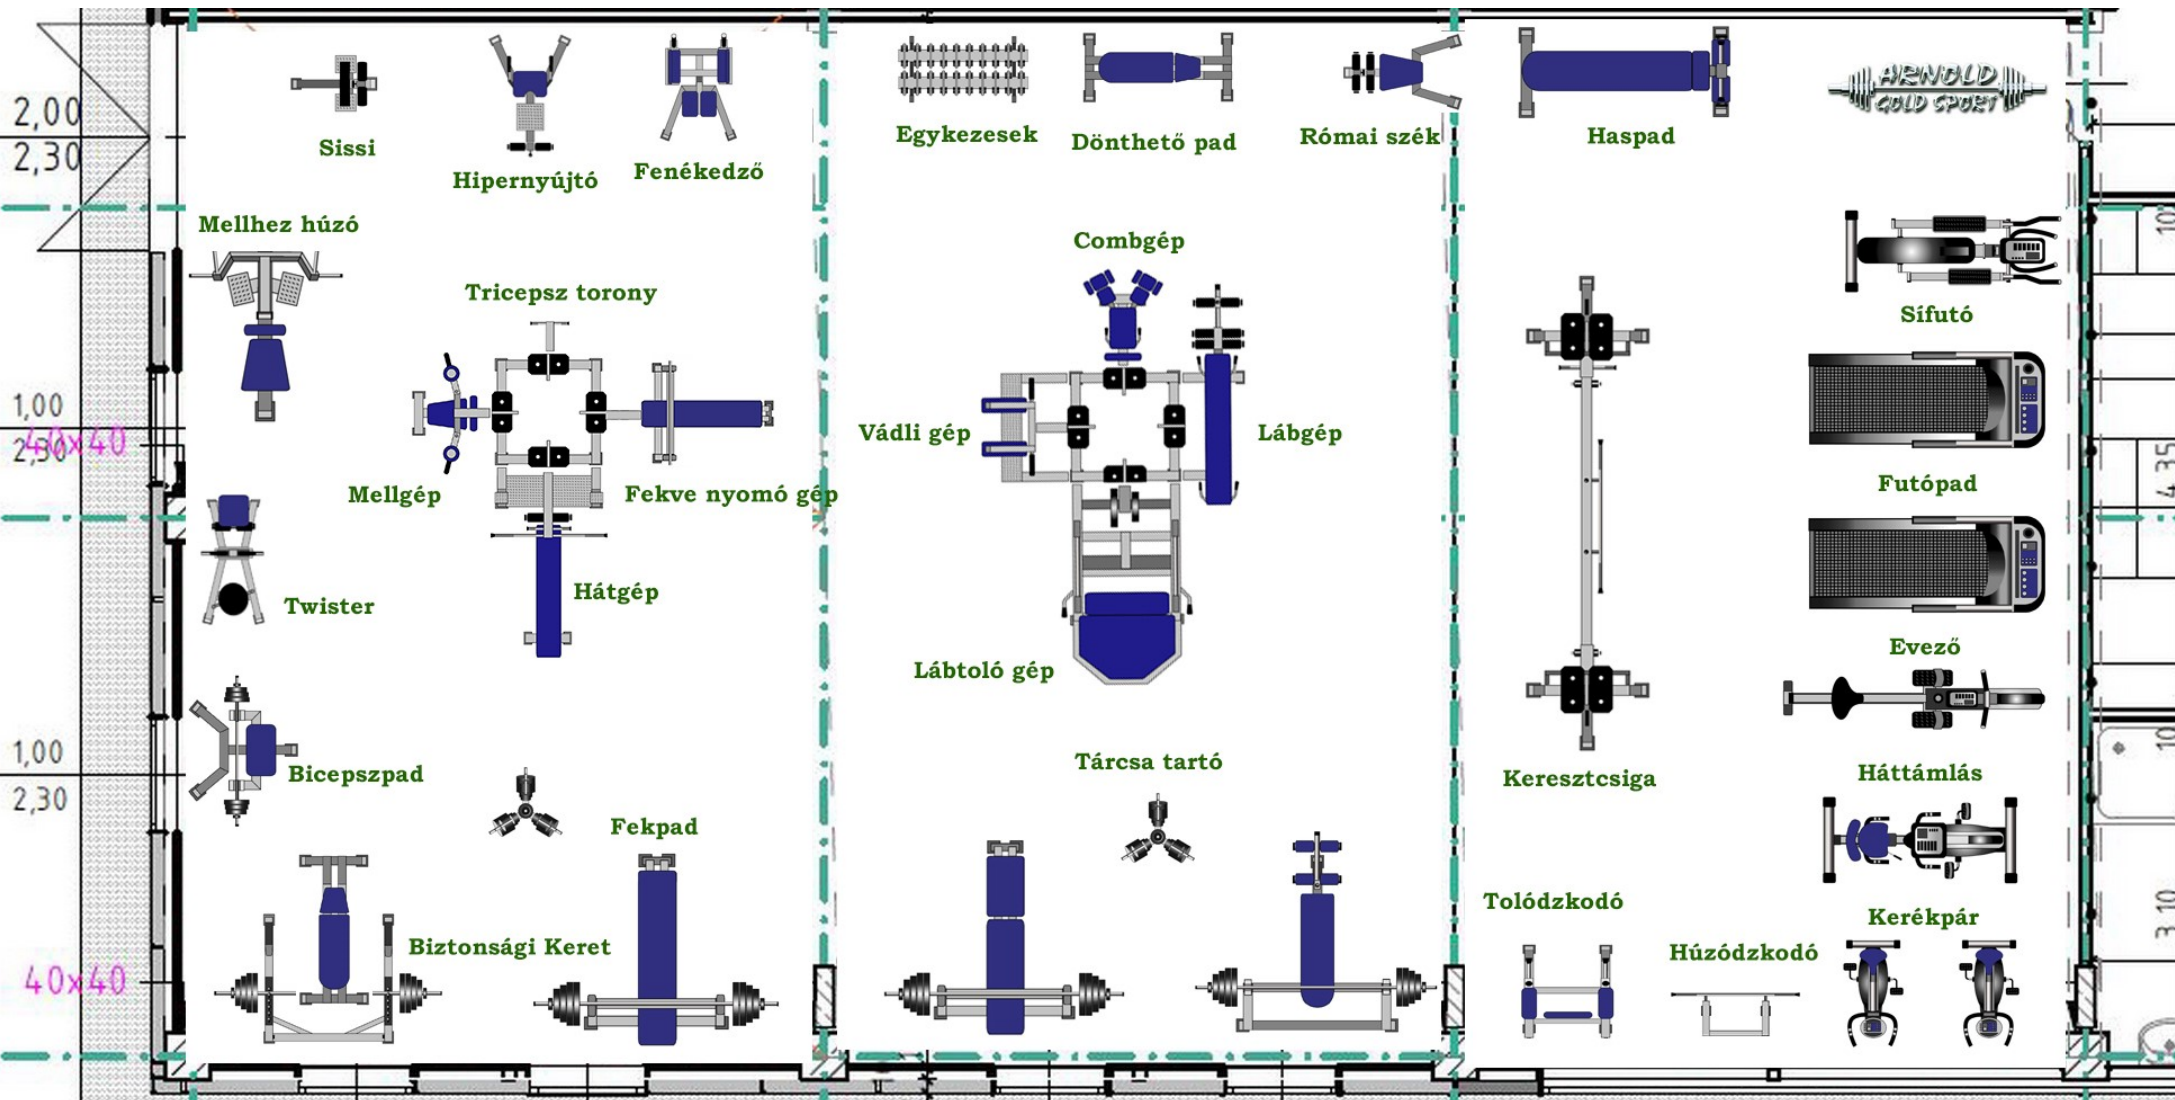

Amatőr vegyes konditerem: 2 db Master gép, Keresztcsiga, 15 edzőpad, 7 kardió gép, Alapterület: 160 m<sup>2</sup>

*A termékekre kattintva megjelenik a termék adatlap fényképpel, leírással, aktuális árral*