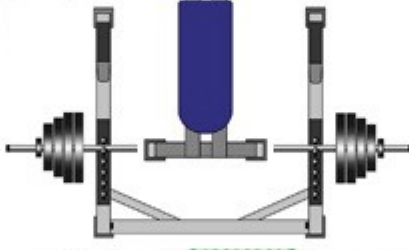

00,1 mm

877

Keresztcsiga

Kerékpárok

Sífutó

Futópád

Amatőr vegyes konditerem  
Alapterület: kb. 60 m<sup>2</sup>

A termékekre kattintva  
megjelenik a termék adatlap  
fényképpel, leírással,  
aktuális árral

Hátgép

Lábgép

Tárcsatartó

Bicepszap

Twister

Egykezesek

310.7

pm-200

Dönthető pad

Fekpad

Biztonsági Keret

Húzódzkodó  
Tolódzkodó

200

Fenékedző

Római szék

280.8