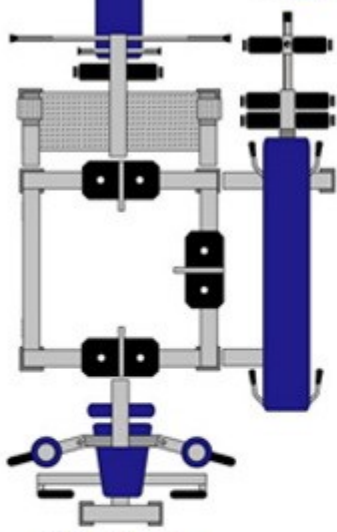

00,1 mm

877

Keresztcsiga

Kerékpárok

Sífutó

Futópád

Amatőr vegyes konditerem  
Alapterület: kb. 60 m<sup>2</sup>

A termékekre kattintva  
megjelenik a termék adatlap  
fényképpel, leírással,  
aktuális árral

Hátgép

Lábgép

Tárcsatartó

Bicepszap

Twister

Egykezesek

310.7

pm-200

Dönthető pad

Fekpad

Biztonsági Keret

Húzódzkodó  
Tolódzkodó

200

Fenékedző

Római szék

280.8