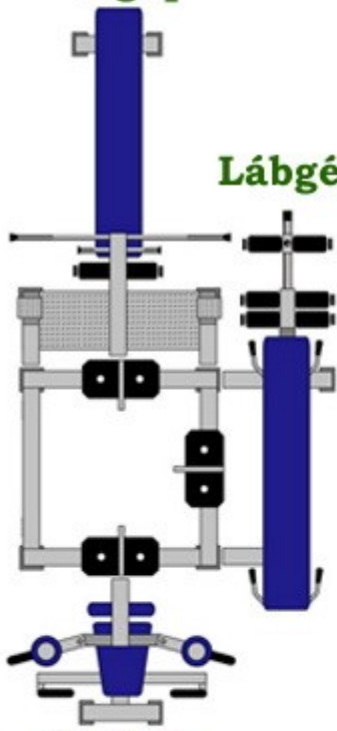

00,1 mm

877

Keresztcsiga

Kerékpárok

Sífutó

Futópád

Amatőr vegyes konditerem  
Alapterület: kb. 60 m<sup>2</sup>

A termékekre kattintva  
megjelenik a termék adatlap  
fényképpel, leírással,  
aktuális árral

Hátgép

Lábgép

Tárcsatartó

Bicepszap

Twister

Egykezesek

310.7

pm-200

Dönthető pad

Fekpad

Biztonsági Keret

Húzódzkodó  
Tolódzkodó

200

Fenékedző

Római szék

280.8