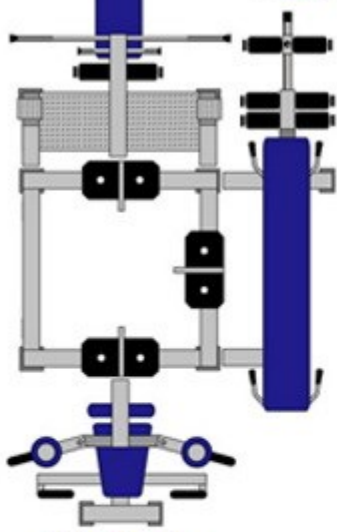

80,1 mm

877

Keresztcsiga

Kerékpárok

Sífutó

Futópád

Amatőr vegyes konditerem  
Alapterület: kb. 60 m<sup>2</sup>

A termékekre kattintva  
megjelenik a termék adatlap  
fényképpel, leírással,  
aktuális árral

Hátgép

Lábgép

Tárcsatartó

Bicepszap

Twister

Egykezesek

310.7

pm-200

Dönthető pad

Fekpad

Biztonsági Keret

Mellgép

Húzódzkodó-Tolódzkodó

200

Fenékedző

Római szék