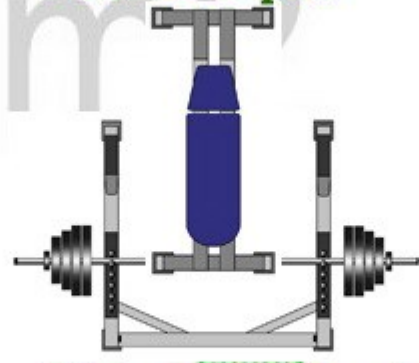

80,1 mm

877

Keresztcsiga

Kerékpárok

Sífutó

Futópád

Amatőr vegyes konditerem  
Alapterület: kb. 60 m<sup>2</sup>

A termékekre kattintva  
megjelenik a termék adatlap  
fényképpel, leírással,  
aktuális árral

Hátgép

Lábgép

Tárcsatartó

Bicepszap

Twister

Egykezesek

310.7

pm-200

Dönthető pad

Fekpad

Biztonsági Keret

Mellgép

Húzódzkodó-Tolódzkodó

200

Fenékedző

Római szék