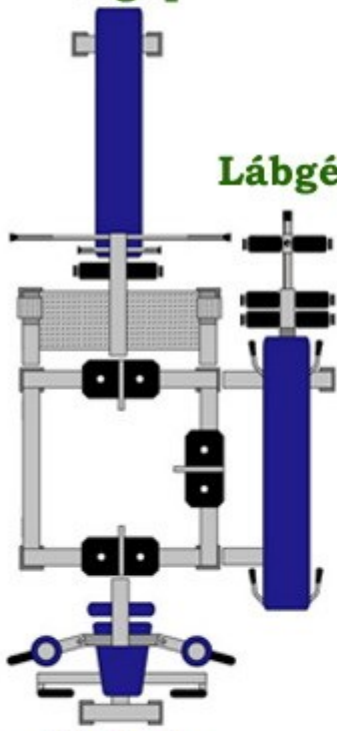

80,1 mm

877

Keresztcsiga

Kerékpárok

Sífutó

Futópád

Amatőr vegyes konditerem  
Alapterület: kb. 60 m<sup>2</sup>

A termékekre kattintva  
megjelenik a termék adatlap  
fényképpel, leírással,  
aktuális árral

Hátgép

Lábgép

Tárcsatartó

Bicepszap

Twister

Egykezesek

310.7

pm-200

Dönthető pad

Fekpad

Biztonsági Keret

Mellgép

Húzódzkodó-Tolódzkodó

200

Fenékedző

Római szék